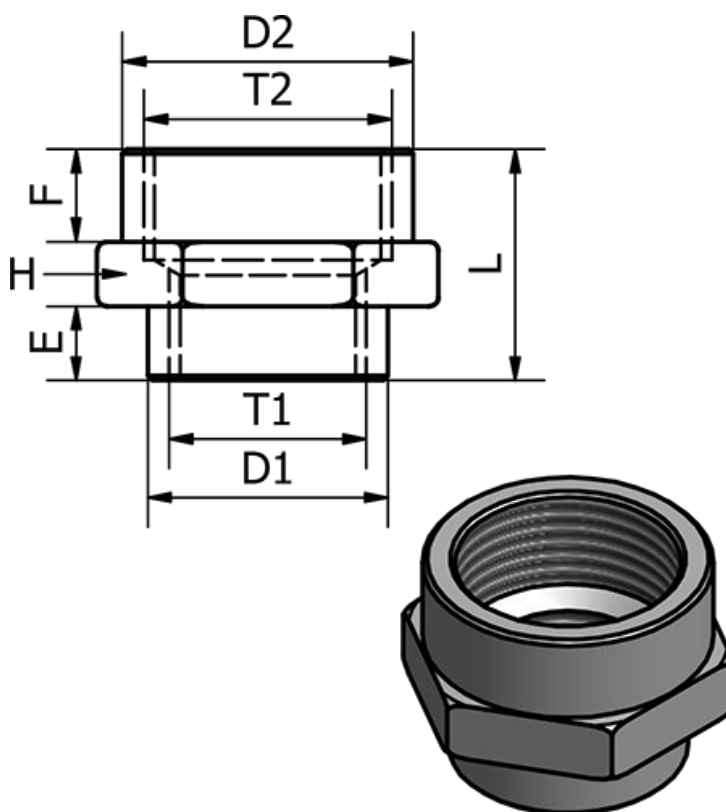

Varenummer: 5891125TR14
Beskrivelse: Muffe1125TR - 14
G1/4"

Mål

B = 8
D = 16.5
H = 17
L = 22.0
T = 1/4"
T2 = -